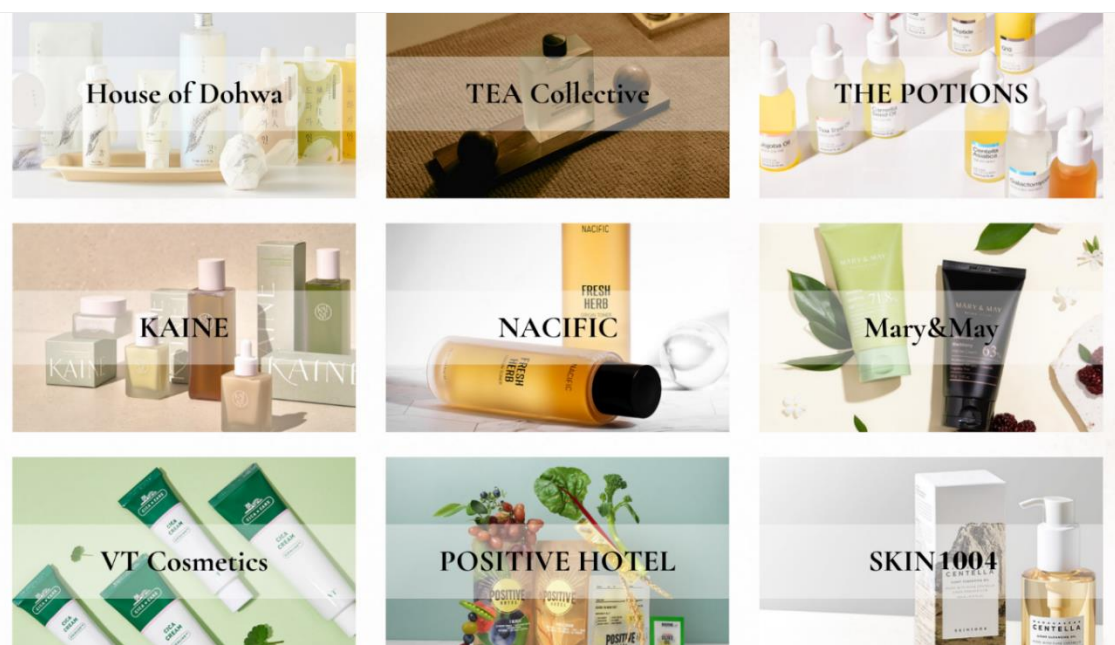

【Coréele Japan とは】

Coréele Japan（コリエル・ジャパン）は、スキンケアを中心とした韓国コスメのスキンケアを中心とした韓国コスメブランド「Coréele」の正規代理店として現地トレンドを取り入れた多彩なコスメを販売する EC モールです。

代理店販売だけでなく、Coréele 社のオリジナルブランドも取り扱っており、韓国米ぬかを盛り込んだオーガニック化粧品ブランド「House of dohwa（ハウスオブドファ）」、肌のコンディションに合わせて必要な成分を組み合わせる「The Potions（ザ・ポーションズ）」、韓国茶のエッセンスを取り入れたボディケア商品「Tea Collective（ティーコレクティブ）」など、日本では Coréele Japan でしか購入できない貴重で高品質な商品をご用意しております。

【取り扱いブランド】

〈Coréele オリジナルブランド〉

・ House of Dohwa ・ The Potions ・ TEA Collective

〈その他ブランド〉

・ KUNDAL ・ NACIFIC ・ KAINÉ ・ VT Cosmetics ・ SKIN1004
・ KAH1 ・ POSITIVE HOTEL など

本リリースに関するお問合せ

Coréele Japan（コリエルジャパン）広報部
MAIL info@coreelle.jp