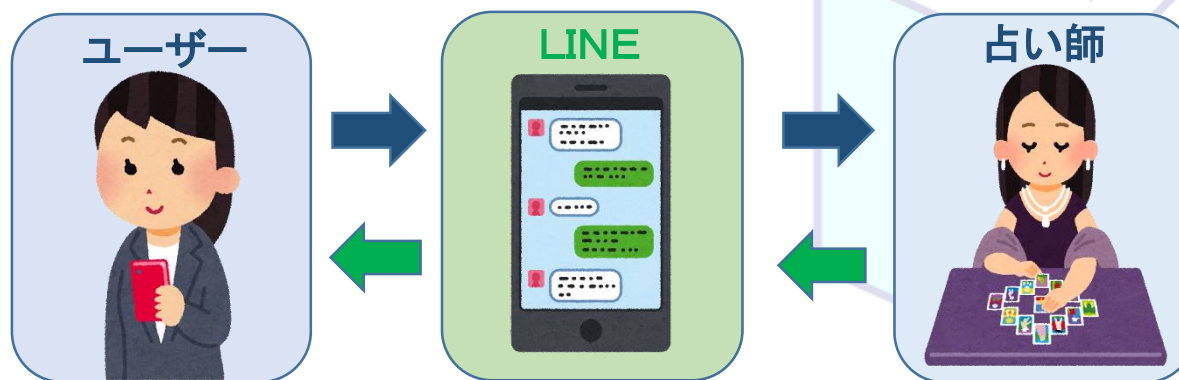

LINEトーク占いの優位性

LINEトーク占いは従来の占いサイトと比べて下記のような優位性があり、ユーザー・占い師様にとって満足度の高いサービスとなっております。

【LINEトーク占いの優位性】

1. 普段から使い慣れているLINEアプリへの安心感
2. LINEアプリの圧倒的な利用者数からの集客
3. 占い師様の知名度アップ・ブランディング
4. 24時間鑑定可能！スキマ時間を活用できます
5. 人気の在宅ワーク！PC環境さえあればどこでも鑑定が可能です

LINEトーク占いの鑑定イメージフロー